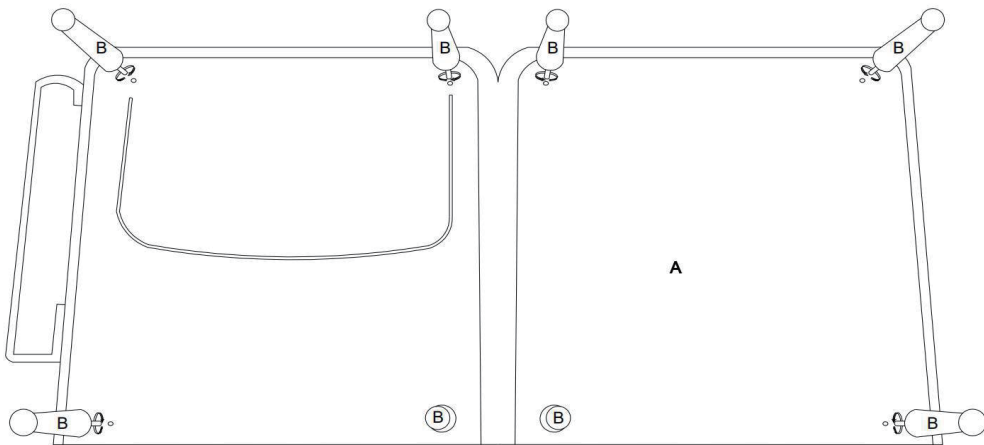

오띠모 3인 멀티 메모리폼 소파베드 독립형 BC430

TIP

조립전 부품의 이상유무를 반드시 확인해주세요

A x 1

B x 8

[취급주의]

- 가구사용시 임의적으로 휘발성있는 물질을 흘렸을 경우 가구표면의 손상이 발생하오니 주의하세요.
- 무리한 힘이나 충격을 가하지 마시고 수평을 유지하여 사용하세요.
- 직사광선이나 강한열 혹은 혹한을 피하여 주세요.
- 이동시 끌지마시고 들어서 이동하여 주세요.
- 테이프나 접착용품은 제품에 훼손을 일으킬수 있으니 주의하세요.
- 교환/취소/반품/환불 관련사항은 사이트 참조바랍니다

1

2

3

4